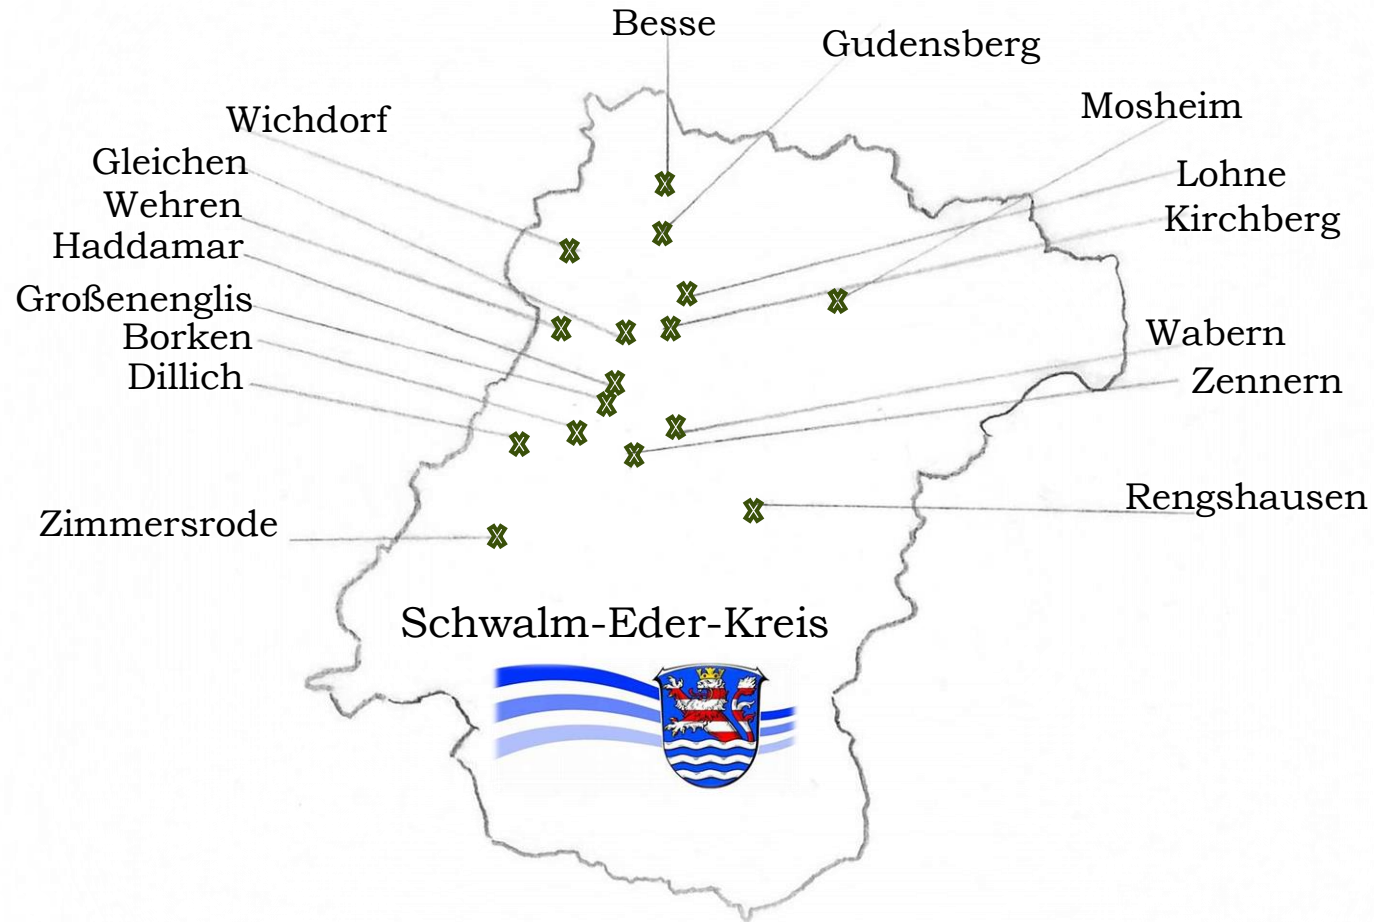

Der Bezirksverein stellt sich vor ...

Der Bezirksverein Fritzlar-Homberg vereint **783** Landfrauen in **16** Ortsvereinen und **53** Streumitglieder in sich.

BESSE

Besse ist ein Ortsteil der Gemeinde Edermünde, die 2024 ihr 50-jähriges Bestehen begeht. Besse bildet nach dem System "Schnitt der Extrempunkte" den Mittelpunkt Deutschlands.

Der Landfrauenverein wurde im Jahr **1949** gegründet und ist einer der ältesten Vereine im Bezirk Fritzlar-Homberg. Der Verein zählt **98 Mitglieder**; die jüngste Landfrau ist 31 Jahre, die älteste 96 Jahre alt. Es existiert eine eigene Singgruppe. In diesem Jahr gibt es viele Aktivitäten. Zum einen die Festwoche anlässlich des Gemeindejubiläums, die wieder ins Leben gerufene Kirmes aber vor allem der alle zwei Jahre stattfindende Herbstmarkt der Landfrauen, welcher traditionsgemäß an Erntedank stattfindet.

LandFrauen  Hessen
Bezirksverein Fritzlar-
Homberg

BORKEN

Der Ortsverein Borken wurde **1954** gegründet.
Derzeit gibt es noch **10** Landfrauen alle im Alter von
über 80 Jahren.

DILLICH

Der Landfrauenverein Dillich wurde am 18.03.1991 gegründet und hat **40** Mitglieder im Alter von 35 bis 95 Jahren.

Höhepunkt in diesem Jahr ist die Eröffnung des G1 in Gudensberg – eine Begegnungsstätte für die ortsansässigen Vereine.

HADDAMAR

Haddamar ist ein Ortsteil der Hessentagsstadt Fritzlar. Der Landfrauenverein wurde im März **1972** gegründet und zählt heute **35** Mitglieder im Alter von 40 bis 90 Jahren. Die Landfrauen haben eine Bowlinggruppe, die sich einmal monatlich trifft. In den Sommermonaten besuchen sie oft die Minigolfanlage in Obervorschütz. Besondere Aktionen im Jahr 2024 sind das Maibaumaufstellen und der jährlich im Juli stattfindende Grillabend. Hier, wie auch bei anderen Gelegenheiten, tauschen die Landfrauen gern ihre Lieblingsrezepte aus.